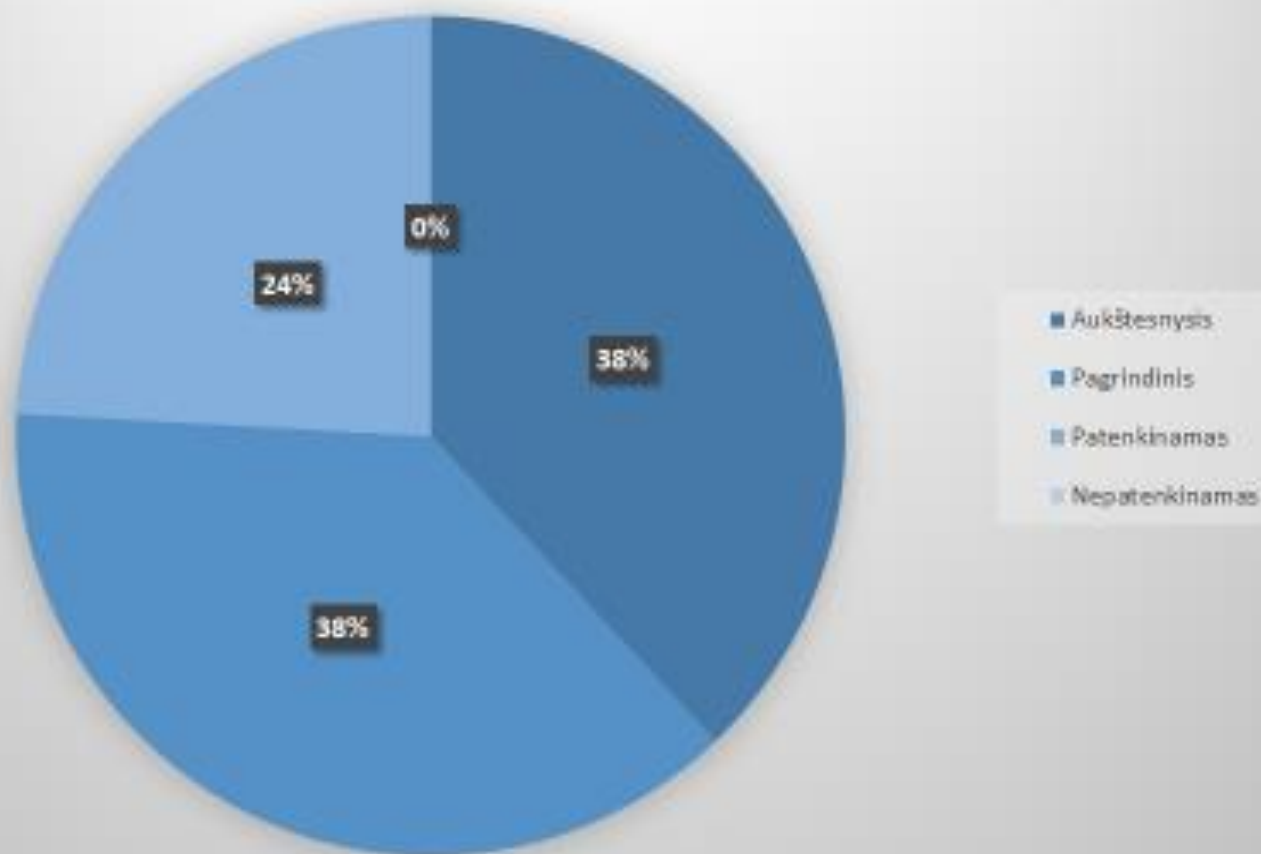

**Baisogalos mokyklos-darželio (visų skyrių) 2020/2021 m.  
m. I pusmečio anglų kalbos pažangumo ugdymo rezultatų  
suvestinė**

**Baisogalos mokyklos-darželio (visų skyrių) 2020/2021 m.  
m. I pusmečio lietuvių kalbos pažangumo ugdymo  
rezultatų suvestinė**

**Baisogalos mokyklos-darželio (visų skyrių) 2020/2021 m.  
m. I pusmečio matematikos pažangumo ugdymo rezultatų  
suvestinė**

**Baisogalos mokyklos-darželio (visų skyrių) 2020/2021 m.  
m. I pusmečio pasaulio pažinimo pažangumo ugdymo  
rezultatų suvestinė**