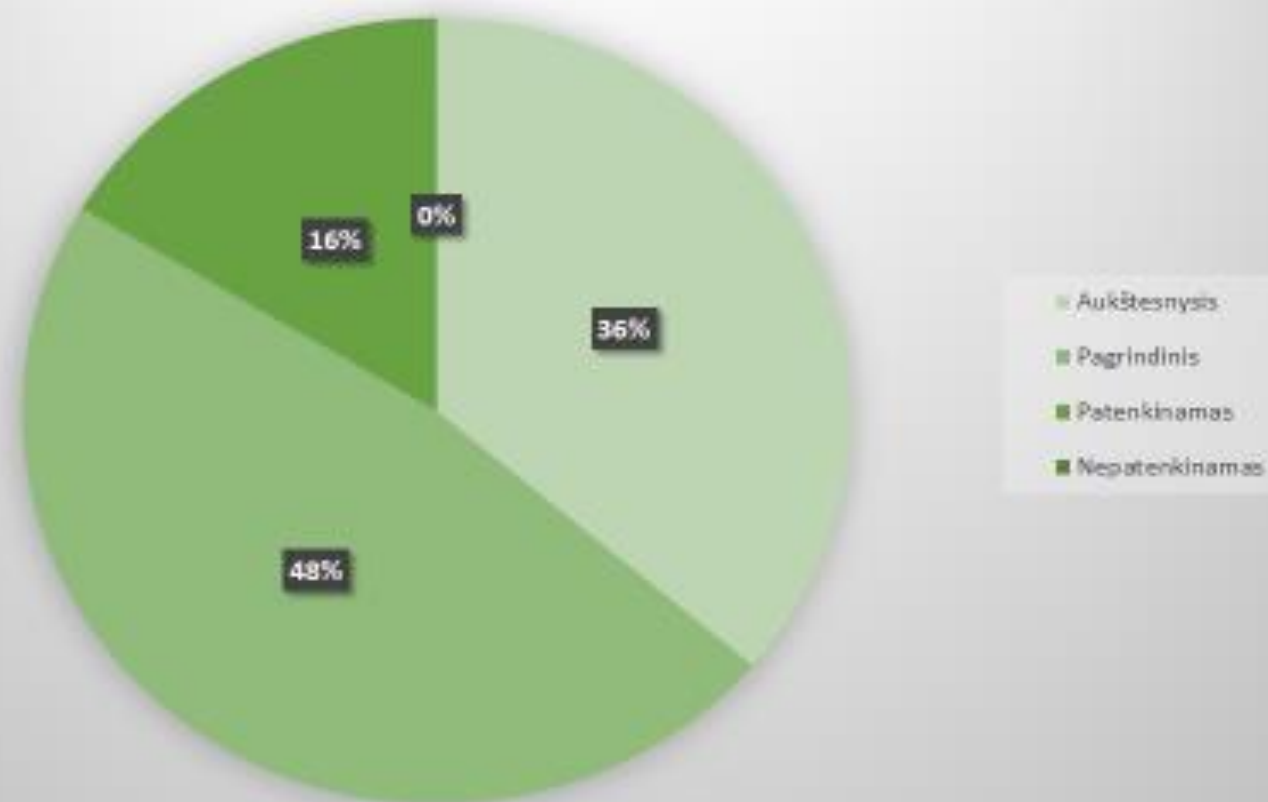

**Baisogalos mokyklos-darželio (visų skyrių) 2020/2021 m.  
m. I pusmečio anglų kalbos pažangumo ugdymo rezultatų  
suvestinė**

**Baisogalos mokyklos-darželio (visų skyrių) 2020/2021 m.  
m. I pusmečio lietuvių kalbos pažangumo ugdymo  
rezultatų suvestinė**

**Baisogalos mokyklos-darželio (visų skyrių) 2020/2021 m.  
m. I pusmečio matematikos pažangumo ugdymo rezultatų  
suvestinė**

**Baisogalos mokyklos-darželio (visų skyrių) 2020/2021 m.  
m. I pusmečio pasaulio pažinimo pažangumo ugdymo  
rezultatų suvestinė**