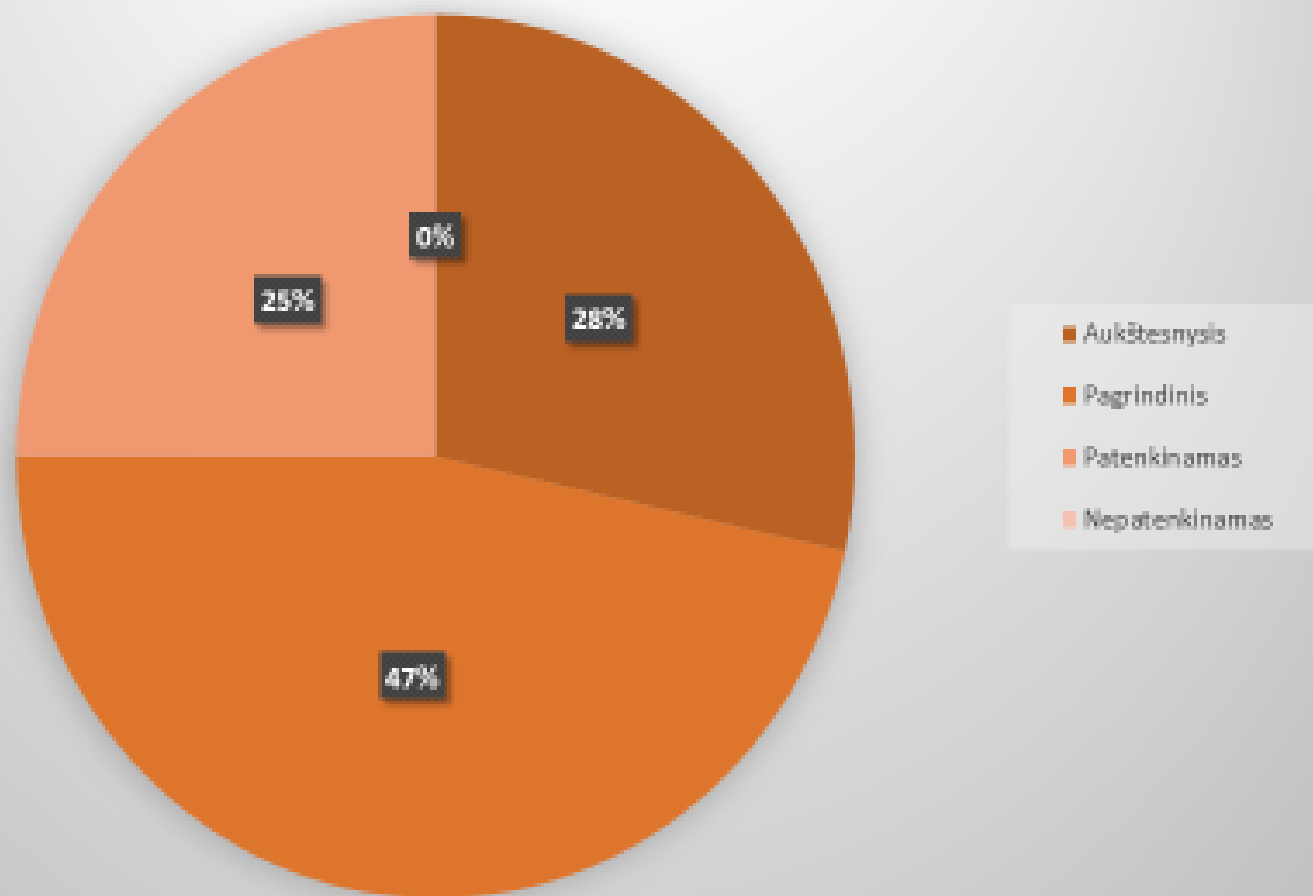

**Baisogalos mokyklos-darželio (visų skyrių) 2020/2021 m.  
m. I pusmečio anglų kalbos pažangumo ugdymo rezultatų  
suvestinė**

**Baisogalos mokyklos-darželio (visų skyrių) 2020/2021 m.  
m. I pusmečio lietuvių kalbos pažangumo ugdymo  
rezultatų suvestinė**